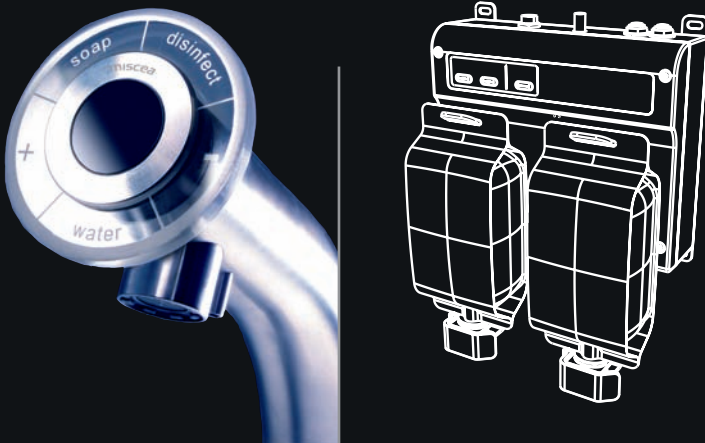

Community MISCEA

Der MISCEA ist mit einem innovativen, patentierten Anschlussystem ausgestattet, das es nur qualifizierten Lieferanten ermöglicht, Nachfüllprodukte zu liefern. MISCEA und seine Lieferanten bilden zusammen eine Gemeinschaft und setzen alles daran, strenge Qualitäts- und Umweltstandards aufrechtzuerhalten. Die Partner in der Community MISCEA gewährleisten unseren Kunden eine Reihe gemeinsamer Werte. Miscea: ein neuer Standard im Bereich der Pflege.

Die Verpackung, die benutzt wird, um Ihren MISCEA nachzufüllen, besteht aus Vakuumbetüts, die mit einem Clean Click-Anschluss versehen sind. Jeder Schlauch bleibt unter Vakuum, bis er vollständig gelehrt ist und behält eine gleichbleibende Qualität. Es entstehen keine Produktrückstände und da die Betüts zusammenfallen, wird die Abfallmenge minimiert. MISCEA steht für moderne und umweltfreundliche Lösungen.

Deshalb können Sie, wenn Sie zu Hause oder unterwegs einen MISCEA benutzen, immer sicher sein, dass Sie gut zu Ihrer Haut sind, die neuesten Hygienestandards benutzen, während Sie sich um Ihre Umwelt kümmern.

Auf unserer Webseite können Sie unsere Partner in Ihrem Land finden, bei denen Sie Ihre Nachfüllschläuche bestellen können.

Unternehmen

MISCEA GmbH
Siemens Technopark Augsburg
Werner-von-Siemens-Str. 6
D-86159 Augsburg
Deutschland

MISCEA B.V. (Sales & Marketing)
Smidsvuur 4
NL-2421 MP Nieuwkoop
Niederlande

T: +31 (0) 172 52 52 22
F: +31 (0) 172 52 52 51

www.MISCEA.com
info@MISCEA.com